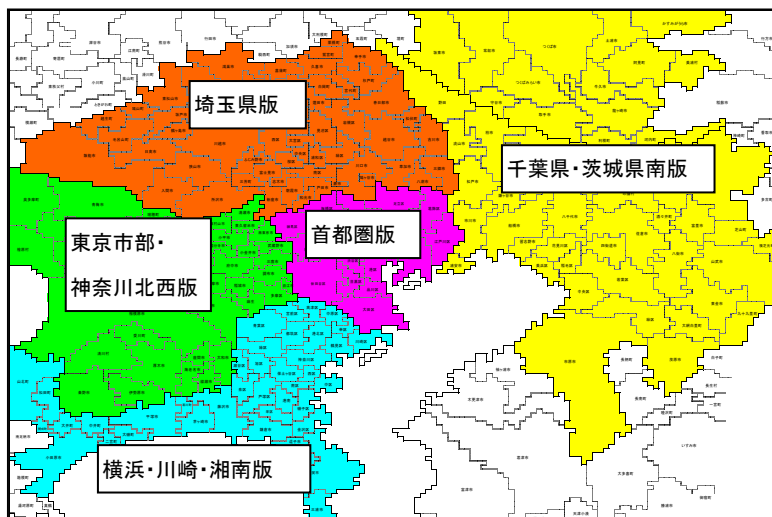

■『住宅情報マンションズ』配布エリア

【首都圏版】

東京 23 区

【横浜・川崎・湘南版】

横須賀市/横浜市旭区/横浜市磯子区/横浜市栄区/横浜市金沢区/横浜市戸塚区/横浜市港南区/横浜市港北区/横浜市神奈川区/横浜市瀬谷区/横浜市西区/横浜市青葉区/横浜市泉区/横浜市中区/横浜市鶴見区/横浜市都筑区/横浜市南区/横浜市保土ヶ谷区/横浜市緑区/鎌倉市/茅ヶ崎市/高座郡/三浦郡/三浦市/小田原市/逗子市/川崎市宮前区/川崎市幸区/川崎市高津区/川崎市川崎区/川崎市中原区/足柄上郡/中郡/藤沢市/平塚市

【埼玉県版】

さいたま市浦和区/さいたま市岩槻区/さいたま市見沼区/さいたま市桜区/さいたま市西区/さいたま市大宮区/さいたま市中央区/さいたま市南区/さいたま市北区/さいたま市緑区/ふじみ野市/越谷市/桶川市/吉川市/久喜市/狭山市/戸田市/幸手市/鴻巣市/坂戸市/三郷市/志木市/春日部市/所沢市/上尾市/新座市/川越市/川口市/草加市/朝霞市/鶴ヶ島市/東松山市/南埼玉郡/日高市/入間郡/入間市/八潮市/鳩ヶ谷市/飯能市/比企郡/富士見市/北葛飾郡/北足立郡/北本市/蓮田市/和光市/蕨市

【千葉県・茨城県南版】

(以下、千葉県)印西市/印旛郡/浦安市/我孫子市/鎌ヶ谷市/佐倉市/山武郡/山武市/四街道市/市原市/市川市/習志野市/松戸市/成田市/千葉市稲毛区/千葉市花見川区/千葉市若葉区/千葉市中央区/千葉市美浜区/千葉市緑区/船橋市/東金市/柏市/白井市/八街市/八千代市/富里市/茂原市/野田市/流山市/(以下、茨城県)かすみがうら市/つくばみらい市/つくば市/稲敷郡/牛久市/坂東市/取手市/守谷市/常総市/土浦市/北相馬郡/龍ヶ崎市

【東京市部・神奈川北西版】

(以下、東京都)あきる野市/稲城市/羽村市/国分寺市/国立市/狛江市/三鷹市/小金井市/小平市/昭島市/清瀬市/西多摩郡/西東京市/青梅市/多摩市/町田市/調布市/東久留米市/東村山市/東大和市/日野市/八王子市/府中市/武蔵村山市/武蔵野市/福生市/立川市/(以下、神奈川県)愛甲郡/綾瀬市/伊勢原市/海老名市/厚木市/座間市/秦野市/川崎市多摩区/川崎市麻生区/相模原市/大和市

【配布エリア MAP】

以上