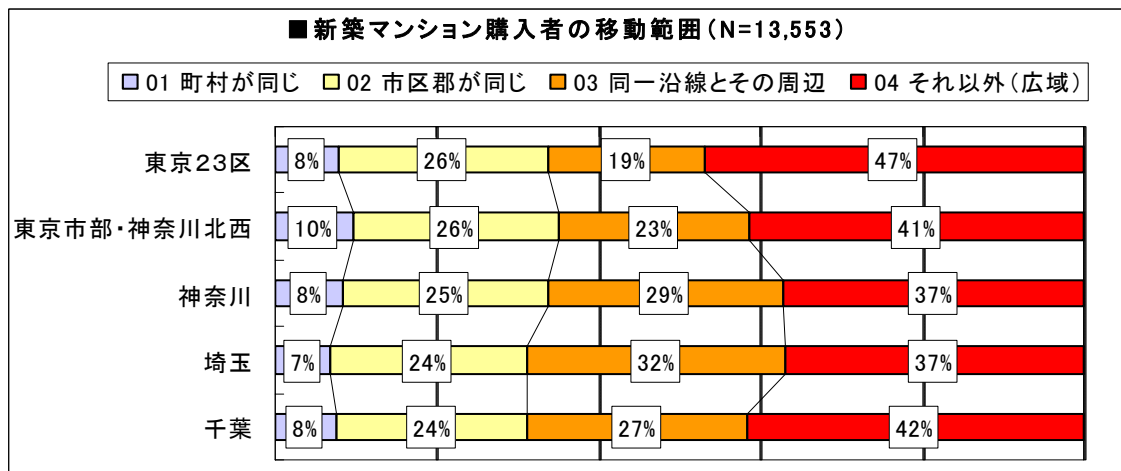

＜『住宅情報マンションズ』全5版＞

- ・ 首都圏版
- ・ 横浜・川崎・湘南版
- ・ 東京市部・神奈川北西版
- ・ 埼玉県版
- ・ 千葉県・茨城県南版

■『住宅情報マンションズ』地域版創刊の背景

かつては「都心回帰」と評された新築マンション市場でしたが、この1～2年、神奈川県、埼玉県、千葉県にも新築マンションの供給が増えつつあります。弊社が実施した購入者アンケートのデータでも、実際の購入エリアが首都圏全域に広がっていることがわかります。2005年8月にフリーマガジンとして誕生した『住宅情報マンションズ』は、23区内とその周辺の新築マンションを対象としていましたが、今後より一層、マンション購入検討者のニーズに応えるため、各地域内のマンション情報を中心とした地域版を創刊することに致しました。

※リクルート 購入者アンケート2004～2006年より

【本件に関するお問い合わせ先】

https://www.recruit.jp/support/inquiry_press.html

○参考データ: マンション購入者と一戸建て購入者の、購入前後のエリア

購入前に住んでいたエリアと実際に購入したエリアを比較すると、新築一戸建て購入者よりも新築マンション購入者の方が移動範囲が広いことがわかります。現在、1都3県を20エリアに分けた『住宅情報タウンズ』に対し、新しい『住宅情報マンションズ』は5エリアとなっています。

※リクルート 購入者アンケート 2004～2006 年より

※リクルート 購入者アンケート 2004～2006 年より

■『住宅情報マンションズ』媒体概要

- ・ 仕様: A4 判/無線綴じ/オールカラー
- ・ 発行部数: 36 万部 (5 版計)
- ・ 発行サイクル: 週刊 (毎週火曜日発行)
- ・ 発行形態: ラック設置型フリーマガジン
- ・ 配布場所: 駅、スーパー、コンビニエンスストア、書店、大型量販店、ファミリーレストラン、ドラッグストアなど
- ・ 掲載対象: 首都圏の分譲マンション