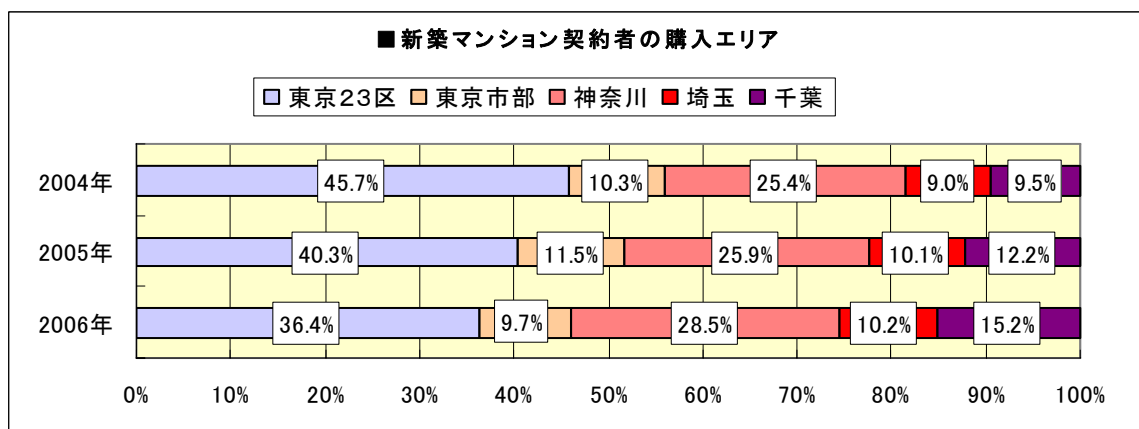

2007年8月1日

新築マンション購入検討者向けの無料住宅情報誌

住宅情報
マンションズ

8/21、首都圏に新しく4つの地域版が誕生。
～首都圏全域で広く探す？ 地域を絞ってしっかり探す？～

株式会社リクルート(本社:東京都中央区 代表取締役社長 兼 CEO:柏木齊)が発行する新築マンション購入検討者向けの週刊フリーマガジン『住宅情報マンションズ』は、地元地域に特化したフリーマガジン『住宅情報タウンズ』のノウハウを生かし、8月21日、地域の分譲マンション情報を掲載する新版4版を創刊。首都圏全体の物件を掲載する首都圏版とあわせて5版展開と致します。5版の発行部数は36万部/週となる予定です。

＜『住宅情報マンションズ』全5版＞

- ・ 首都圏版
- ・ 横浜・川崎・湘南版
- ・ 東京市部・神奈川北西版
- ・ 埼玉県版
- ・ 千葉県・茨城県南版

■『住宅情報マンションズ』地域版創刊の背景

かつては「都心回帰」と評された新築マンション市場でしたが、この1～2年、神奈川県、埼玉県、千葉県にも新築マンションの供給が増えつつあります。弊社が実施した購入者アンケートのデータでも、実際の購入エリアが首都圏全域に広がっていることがわかります。2005年8月にフリーマガジンとして誕生した『住宅情報マンションズ』は、23区内とその周辺の新築マンションを対象としていましたが、今後より一層、マンション購入検討者のニーズに応えるため、各地域内のマンション情報を中心とした地域版を創刊することに致しました。

※リクルート 購入者アンケート2004～2006年より

【本件に関するお問い合わせ先】

https://www.recruit.jp/support/inquiry_press.html

○参考データ: マンション購入者と一戸建て購入者の、購入前後のエリア

購入前に住んでいたエリアと実際に購入したエリアを比較すると、新築一戸建て購入者よりも新築マンション購入者の方が移動範囲が広いことがわかります。現在、1都3県を20エリアに分けた『住宅情報タウンズ』に対し、新しい『住宅情報マンションズ』は5エリアとなっています。