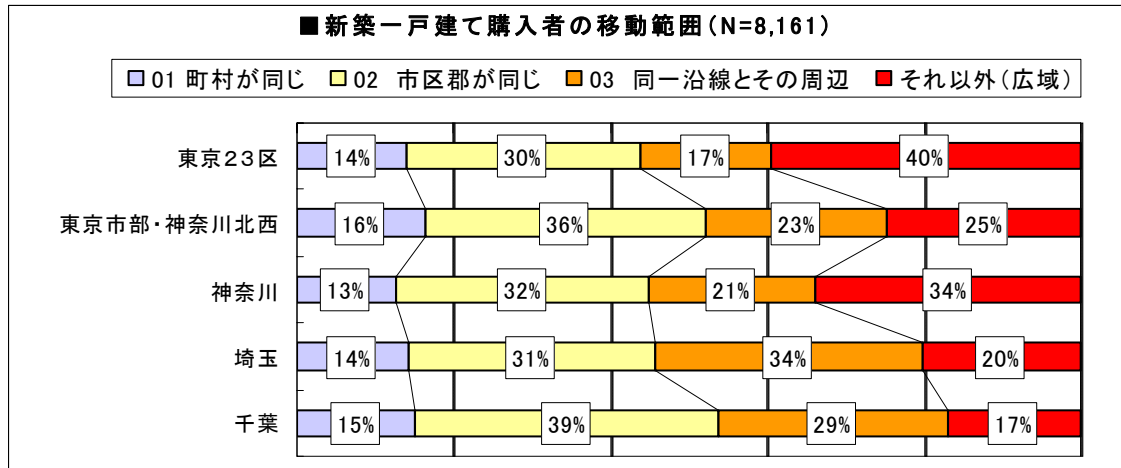

＜『住宅情報マンションズ』全5版＞

- ・ 首都圏版
- ・ 横浜・川崎・湘南版
- ・ 東京市部・神奈川北西版
- ・ 埼玉県版
- ・ 千葉県・茨城県南版

■『住宅情報マンションズ』地域版創刊の背景

かつては「都心回帰」と評された新築マンション市場でしたが、この1～2年、神奈川県、埼玉県、千葉県にも新築マンションの供給が増えつつあります。弊社が実施した購入者アンケートのデータでも、実際の購入エリアが首都圏全域に広がっていることがわかります。2005年8月にフリーマガジンとして誕生した『住宅情報マンションズ』は、23区内とその周辺の新築マンションを対象としていましたが、今後より一層、マンション購入検討者のニーズに応えるため、各地域内のマンション情報を中心とした地域版を創刊することに致しました。

※リクルート 購入者アンケート2004～2006年より

【本件に関するお問い合わせ先】

https://www.recruit.jp/support/inquiry_press.html

○参考データ: マンション購入者と一戸建て購入者の、購入前後のエリア

購入前に住んでいたエリアと実際に購入したエリアを比較すると、新築一戸建て購入者よりも新築マンション購入者の方が移動範囲が広いことがわかります。現在、1都3県を20エリアに分けた『住宅情報タウンズ』に対し、新しい『住宅情報マンションズ』は5エリアとなっています。